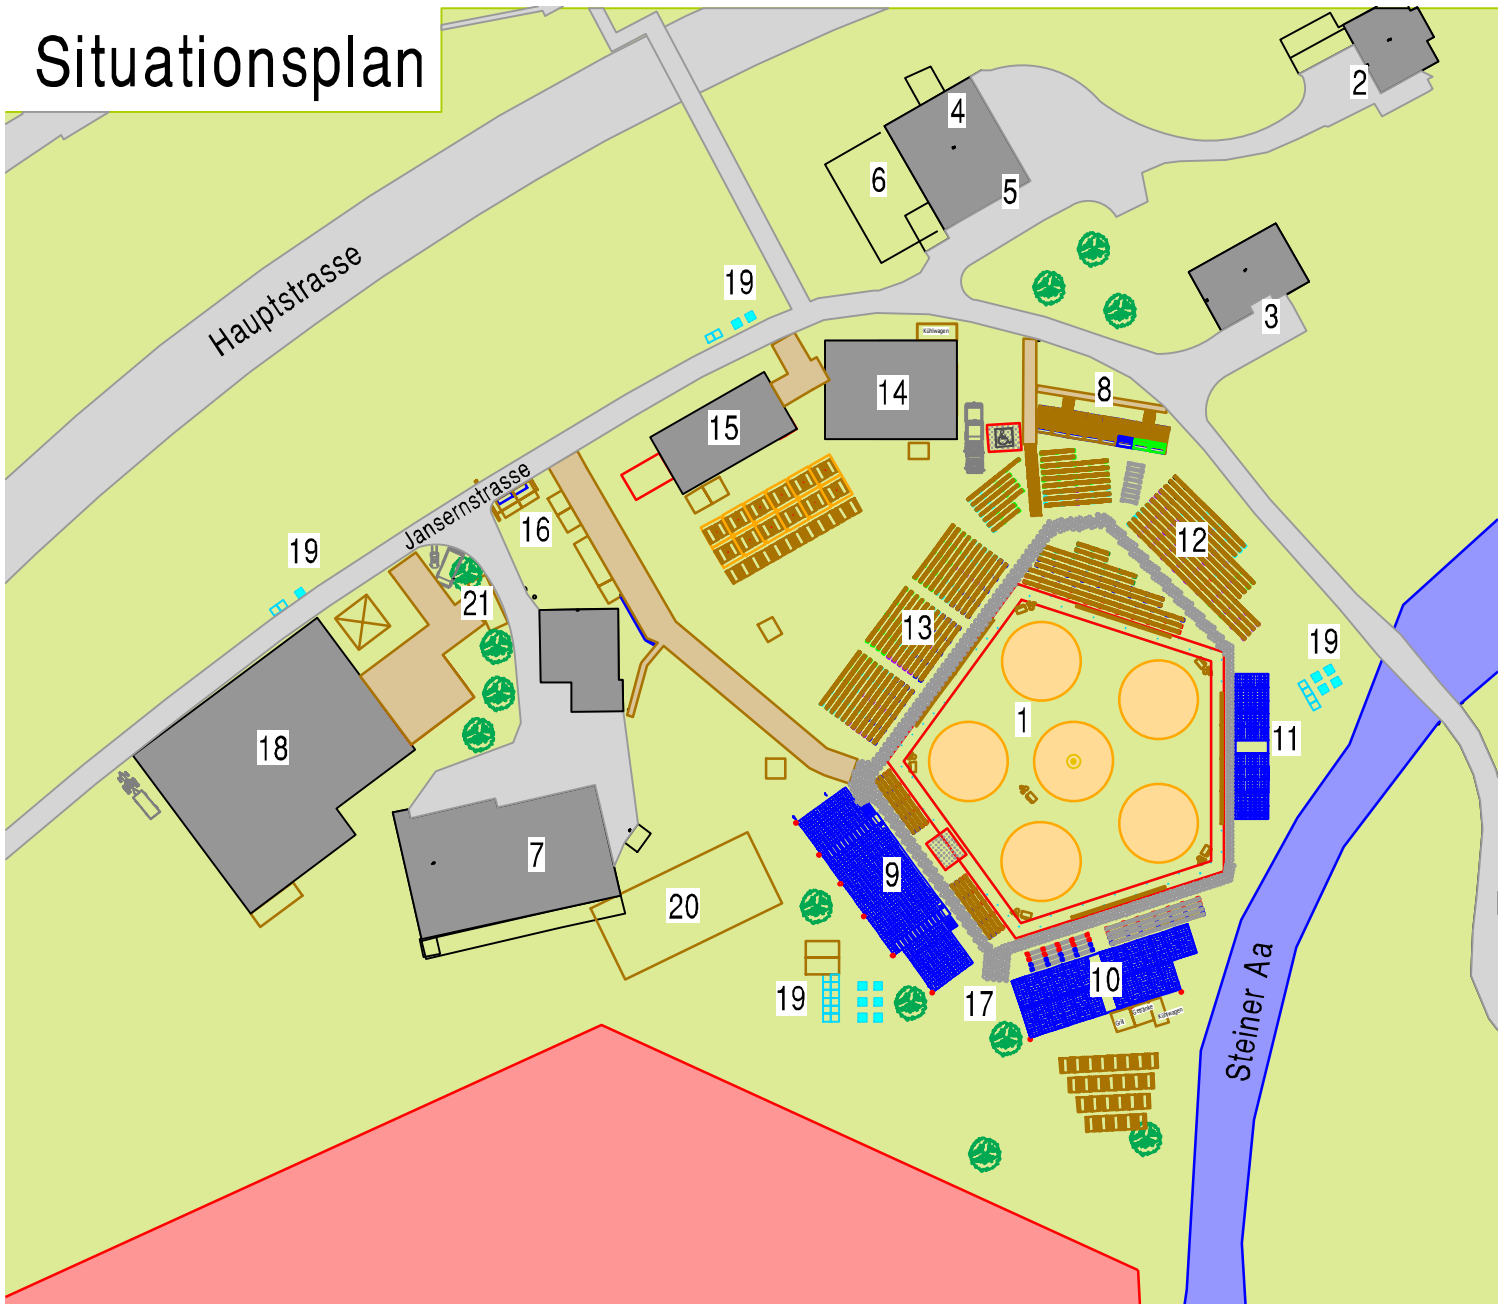

# Situationsplan

- 1 Schwingplatz
- 2 Rechnungsbüro / Einteilung
- 3 Sanität
- 4 Gabentempel
- 5 VIP Bereich (Weltcupstubi)
- 6 Aufenthalt Schwinger SZ
- 7 Aufenthalt Gästeschwinger
- 8 Presse / Speaker
- 9 Tribüne Hochstuckli
- 10 Tribüne Mostelberg

- 11 Tribüne Engelstock
- 12 Rasensitze Bärenfang
- 13 Rasensitze Herrenboden
- 14 Bar
- 15 Kaffestube
- 16 Kasse / Eingang 1
- 17 Eingang 2
- 18 Festzelt
- 19 WC
- 20 Steinstossen
- 21 Lebendpreise